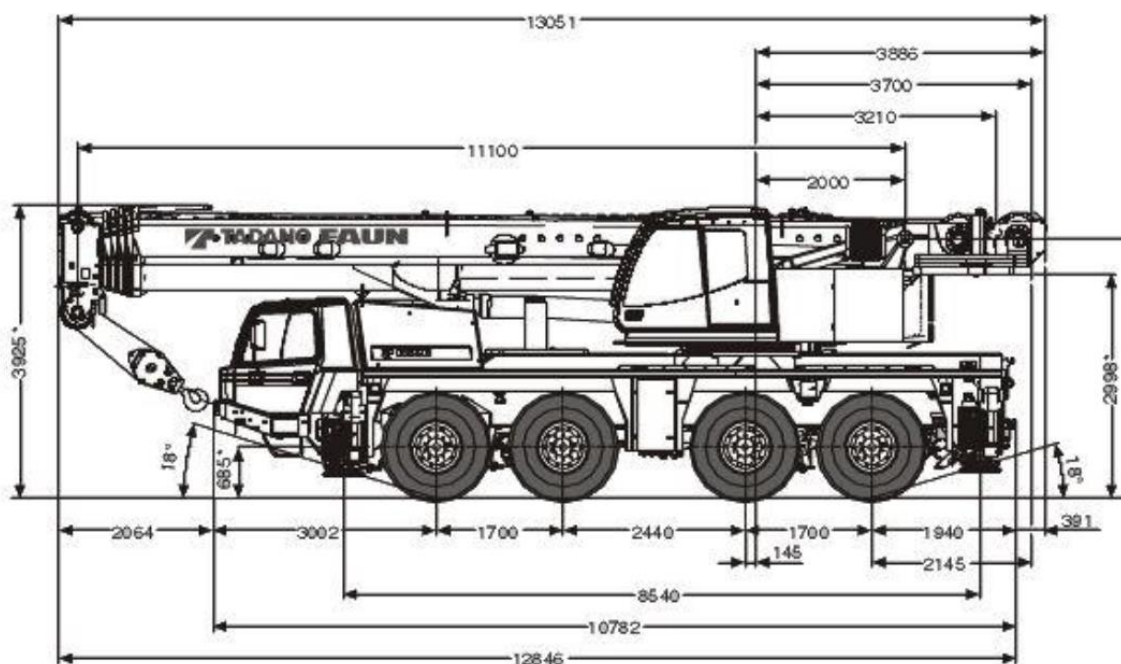

# Faun ATF100G-4

# 80ton

	Hoofdgiek in meters											
Afstand	11,1	14,8	18,5	22,1	25,8	29,5	33,2	36,9	40,5	44,2	47,9	51,2
3,0	81,1	65,0	65,0									
3,5	73,3	65,0	63,2	50,0								
4,0	66,8	62,5	59,2	50,0	41,3							
4,5	61,3	57,3	55,6	50,0	40,9							
5,0	55,7	52,8	52,3	50,0	39,2	31,6						
6,0	45,7	44,2	43,2	40,8	35,0	31,1	23,8					
7,0	37,9	36,4	34,4	32,9	33,1	28,8	23,8	19,7	15,8			
8,0	29,4	28,0	28,3	29,6	27,9	26,2	23,6	19,7	15,8	12,9		
9,0	23,7	23,5	25,2	25,3	24,0	22,5	21,1	19,7	15,8	12,9	10,2	
10,0		20,5	21,1	21,1	20,9	19,6	19,4	17,7	15,8	12,9	10,2	8,9
11,0		17,4	18,0	18,0	17,8	17,3	17,2	15,6	15,3	12,9	10,2	8,9
12,0		15,0	15,6	15,6	15,4	15,0	15,4	14,6	13,6	12,9	10,2	8,9
14,0			12,0	12,6	12,0	12,4	11,9	12,2	11,5	11,0	10,2	8,9
16,0			9,6	10,0	10,1	10,2	9,9	10,0	9,7	9,6	9,0	8,8
18,0				8,2	8,2	8,4	8,2	8,1	7,9	7,7	7,4	7,4
20,0				6,9	6,8	7,0	6,8	6,7	6,5	6,3	6,0	6,0
22,0					5,8	5,9	5,7	5,6	5,4	5,2	4,9	4,9
24,0						5,0	4,8	4,8	4,5	4,4	4,0	4,0
26,0						4,3	4,1	4,0	3,8	3,6	3,3	3,3
28,0							3,5	3,4	3,2	3,0	2,7	2,7
30,0							3,0	2,9	2,7	2,5	2,2	2,2
32,0								2,5	2,3	2,1	1,8	1,8
34,0								2,1	1,9	1,7	1,4	1,4
36,0									1,6	1,4	1,1	1,1
38,0									1,3	1,1	0,8	0,8
40,0										0,9	0,5	0,5
42,0										0,6		

# 80ton