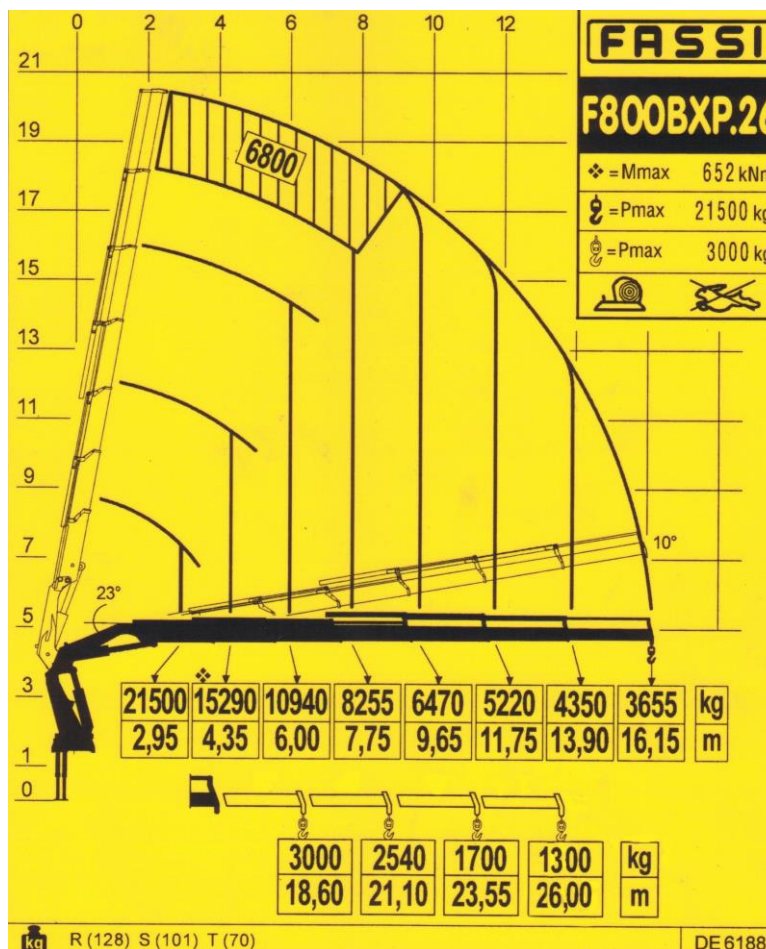

Scania R500 + Fassi F800BXP.26

Scania R500 + Fassi F800BXP.26

Gegevens Scania / Fassi laadkraan:	
Lengte	810 cm
Breedte	255 cm
Hoogte	360 cm
Gewicht leeg	23600 kg
Aandrijving	8x4
Stempelbreedte	825 cm
Stempelafstand (voor - achter)	550 cm
Lier (2de lier mogelijk)	4 ton
Gegevens semi - dieplader (3-as):	
Lengte dek (ingeschoven)	900 cm
Breedte	254 cm
Hoogte vloer	100 cm
Gewicht leeg	14060 kg
Besturing (alle assen)	hydraulisch
Vering (alle assen)	hydraulisch