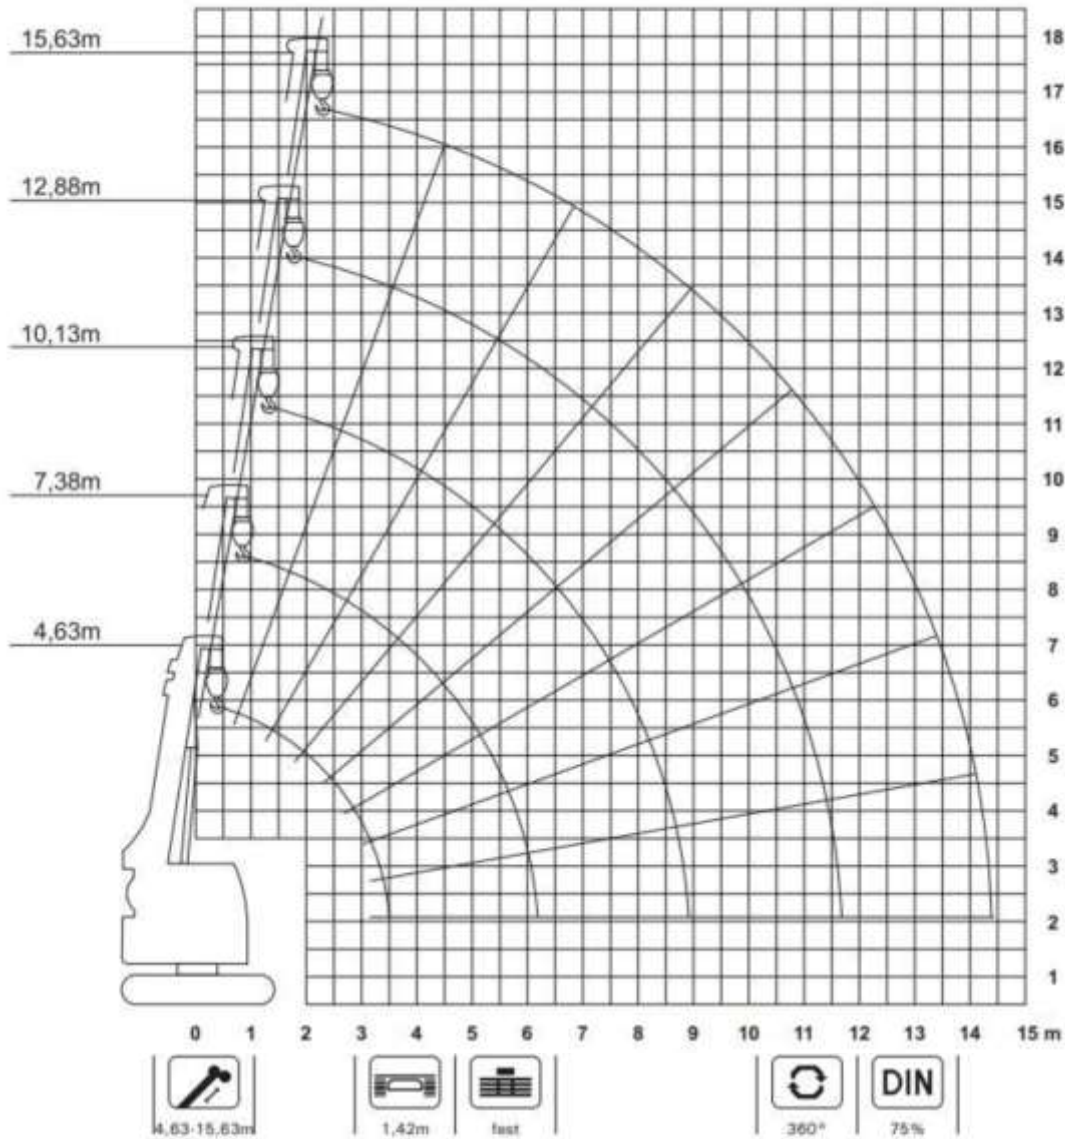

Maeda LC785-6

Eigengewicht 9.700 kg

Maeda LC785-6

	4,63	7,38	10,13	12,88	15,63	
2	4,9	4,9	2,6	2		2
2,5	3,8	3,76	2,6	2	1,4	2,5
3	2,9	2,98	2,31	2	1,4	3
3,5	2,29	2,42	2,01	1,89	1,4	3,5
4		2	1,75	1,65	1,4	4
4,5		1,67	1,53	1,45	1,32	4,5
5		1,4	1,34	1,28	1,2	5
6		1	1,03	1,01	0,99	6
7			0,78	0,6	0,82	7
8			0,58	0,63	0,68	8
9			0,41	0,5	0,56	9
10				0,39	0,45	10
11				0,3	0,36	11
12					0,28	12
13					0,21	13
14					0,2	14
14,52					0,2	14,52