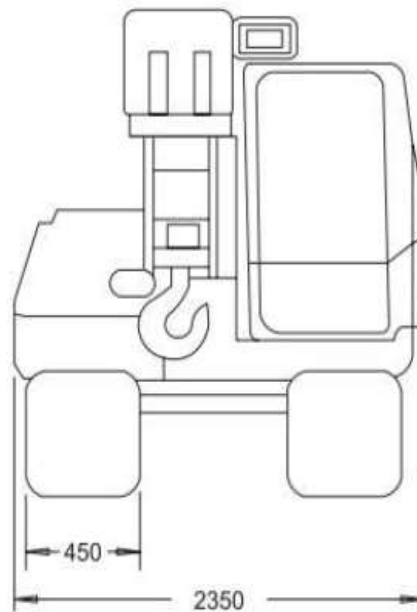

Maeda LC785-6

Eigengewicht 9.700 kg

Maeda LC785-6

	4,63	7,38	10,13	12,88	15,63	
2	4,9	4,9	2,6	2		2
2,5	3,8	3,76	2,6	2	1,4	2,5
3	2,9	2,98	2,31	2	1,4	3
3,5	2,29	2,42	2,01	1,89	1,4	3,5
4		2	1,75	1,65	1,4	4
4,5		1,67	1,53	1,45	1,32	4,5
5		1,4	1,34	1,28	1,2	5
6		1	1,03	1,01	0,99	6
7			0,78	0,6	0,82	7
8			0,58	0,63	0,68	8
9			0,41	0,5	0,56	9
10				0,39	0,45	10
11				0,3	0,36	11
12					0,28	12
13					0,21	13
14					0,2	14
14,52					0,2	14,52