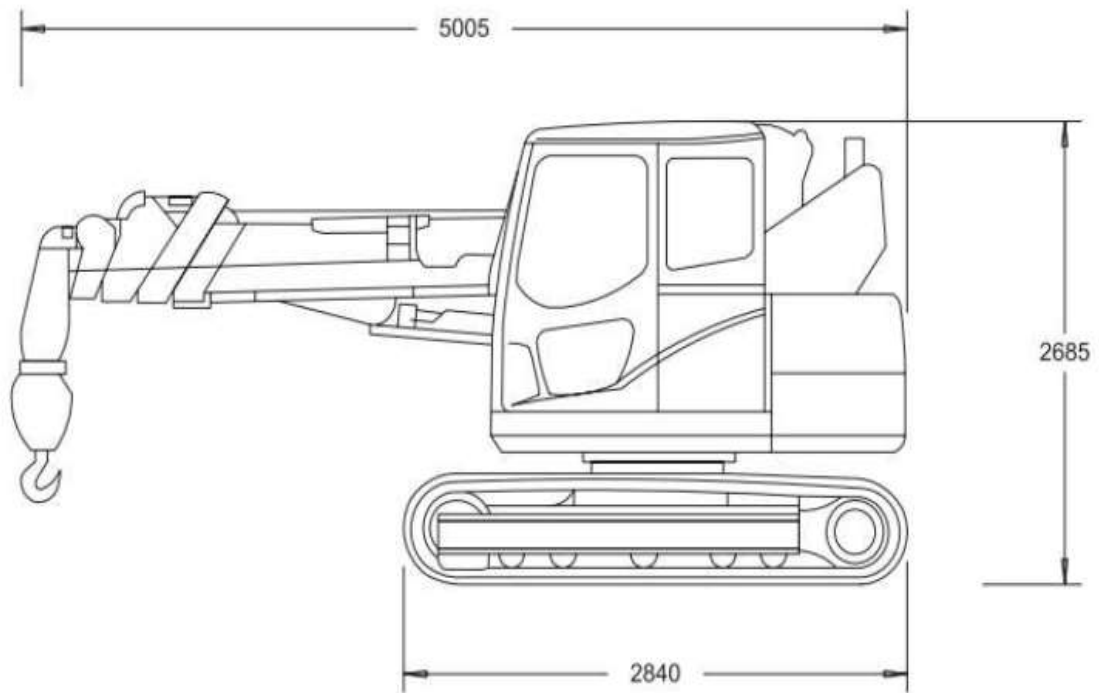

Maeda LC785-6

Eigengewicht 9.700 kg

Maeda LC785-6

	4,63	7,38	10,13	12,88	15,63	
2	4,9	4,9	2,6	2		2
2,5	3,8	3,76	2,6	2	1,4	2,5
3	2,9	2,98	2,31	2	1,4	3
3,5	2,29	2,42	2,01	1,89	1,4	3,5
4		2	1,75	1,65	1,4	4
4,5		1,67	1,53	1,45	1,32	4,5
5		1,4	1,34	1,28	1,2	5
6		1	1,03	1,01	0,99	6
7			0,78	0,6	0,82	7
8			0,58	0,63	0,68	8
9			0,41	0,5	0,56	9
10				0,39	0,45	10
11				0,3	0,36	11
12					0,28	12
13					0,21	13
14					0,2	14
14,52					0,2	14,52