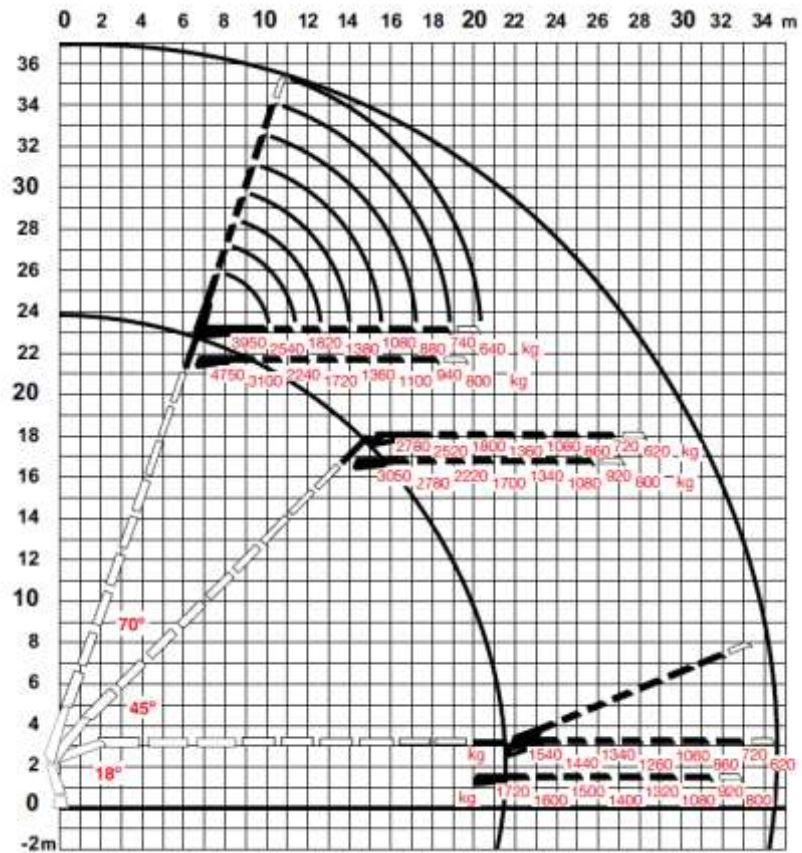

## Scania R500 + Hiab 1058E+Jib150X-6+1M

Gegevens Scania / Hiab laadkraan:	
Lengte	895 cm
Breedte	255 cm
Hoogte	400 cm
Aandrijving	8x6x2
Stempelbreedte voorzijde	900 cm
Stempelbreedte achterzijde	800cm
Stempelafstand (voor - achter)	560 cm
Lier	3 ton