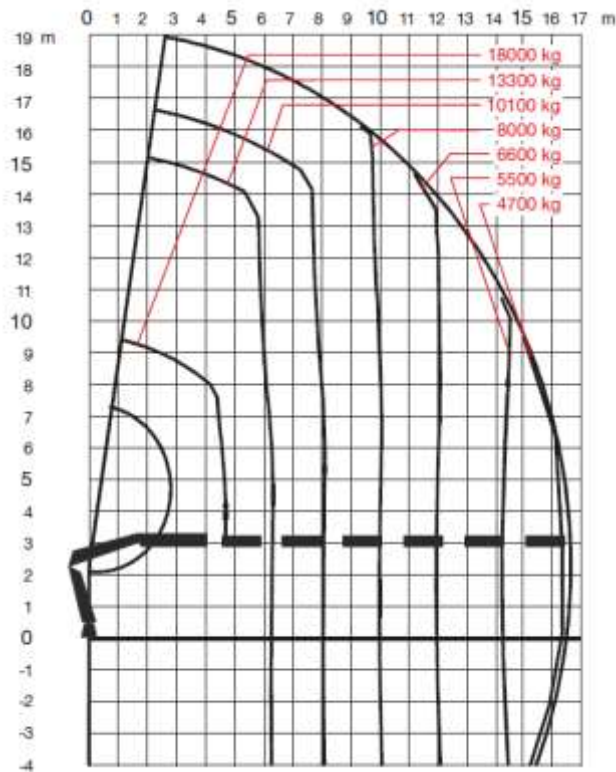

## Scania R500 + Hiab 1058E+Jib150X-6+1M

Gegevens Scania / Hiab laadkraan:	
Lengte	895 cm
Breedte	255 cm
Hoogte	400 cm
Aandrijving	8x6x2
Stempelbreedte voorzijde	900 cm
Stempelbreedte achterzijde	800cm
Stempelafstand (voor - achter)	560 cm
Lier	3 ton