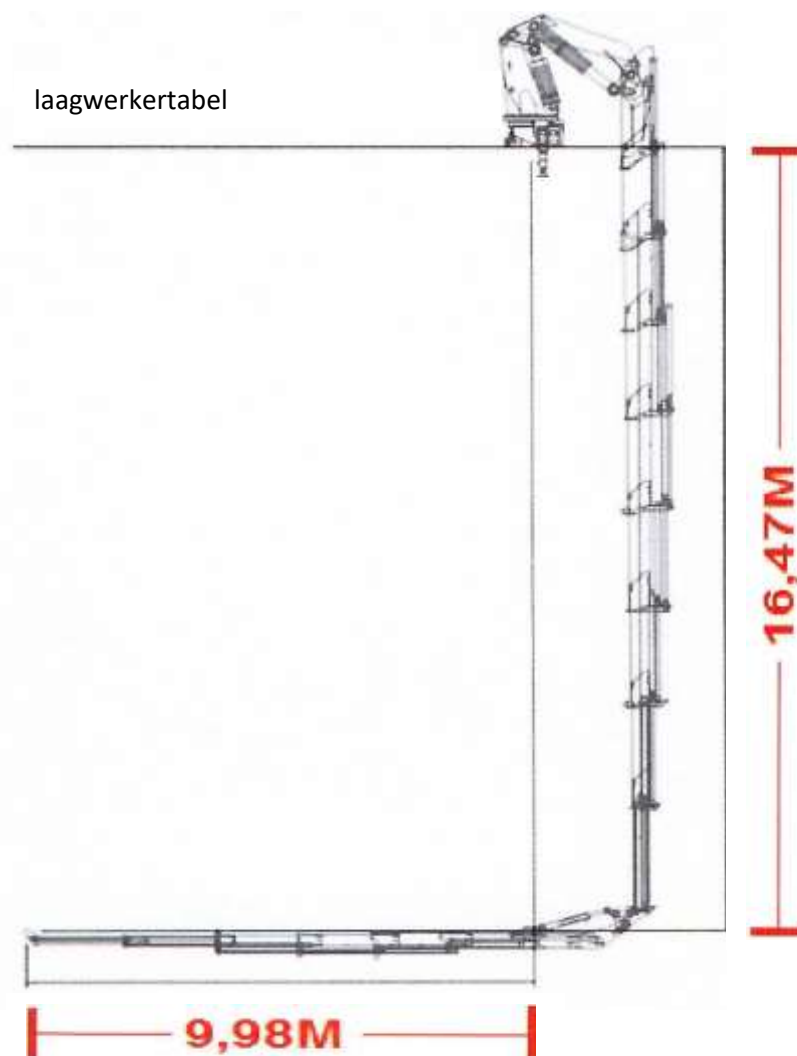

## Scania R500 + Hiab 1058E+Jib150X-6+1M

Gegevens Scania / Hiab laadkraan:	
Lengte	895 cm
Breedte	255 cm
Hoogte	400 cm
Aandrijving	8x6x2
Stempelbreedte voorzijde	900 cm
Stempelbreedte achterzijde	800cm
Stempelafstand (voor - achter)	560 cm
Lier	3 ton