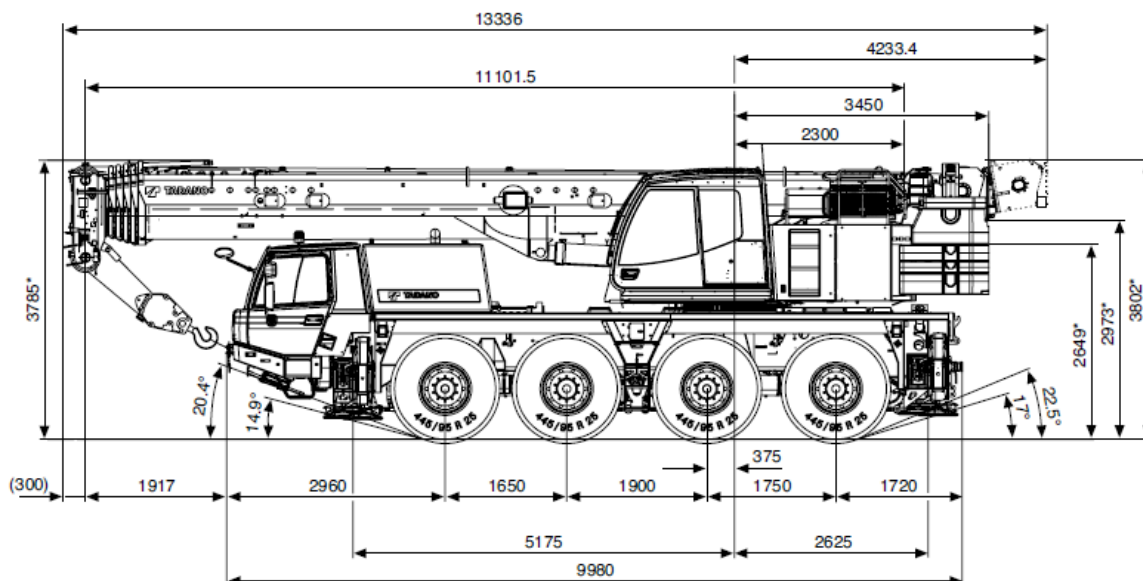

Tadano ATF70G-4

70ton

	Hoofdgiek in meters											
Afstand	11,1	14,9	18,8	22,6	26,4	30,0	33,8	37,6	41,5	45,3	49,1	52,1
3,0		50,4	49,0									
3,5	48,2	46,2	44,8	39,9								
4,0	44,4	42,6	41,3	39,9	30,8							
4,5	41,1	39,6	38,3	37,4	28,7	23,9						
5,0	37,4	37,2	35,7	34,9	26,9	23,9	17,6					
6,0	31,3	31,5	31,2	30,6	26,2	22,8	18,6	14,2				
7,0	26,8	26,9	26,6	26,7	26,0	20,8	18,6	14,2	10,6			
8,0	23,1	23,3	23,0	23,1	23,5	20,4	17,6	14,2	10,6	8,3		
9,0		20,6	20,0	20,1	20,5	19,0	16,4	14,2	10,6	8,3	6,8	
10,0		18,2	17,6	18,4	18,1	17,8	15,1	13,3	10,6	8,3	6,8	5,8
12,0		14,4	14,8	14,7	14,7	14,8	12,9	11,7	10,6	8,3	6,8	5,8
14,0			11,4	11,7	11,8	11,5	11,1	10,4	9,5	8,3	6,8	5,8
16,0			9,0	9,6	9,5	9,1	8,9	9,1	8,5	7,9	6,8	5,8
18,0				7,9	7,7	7,6	7,8	7,4	7,4	7,1	6,6	5,8
20,0				6,4	6,4	6,8	6,5	6,2	6,1	6,3	6,0	5,7
22,0					5,9	5,7	5,4	5,6	5,5	5,2	5,3	5,3
24,0					3,8	4,9	4,9	4,8	4,7	4,7	4,4	4,5
26,0						4,2	4,4	4,1	4,0	4,0	3,7	3,8
28,0							3,8	3,8	3,6	3,4	3,2	3,2
30,0							3,3	3,3	3,1	2,9	2,7	2,7
32,0								2,8	2,7	2,5	2,2	2,3
34,0								2,5	2,3	2,2	1,9	1,9
36,0									2,0	1,8	1,6	1,6
38,0									1,7	1,5	1,3	1,3
40,0										1,3	1,0	1,0
42,0										1,1	0,8	0,8
44,0											0,6	0,6

Tadano ATF70G-4

70ton